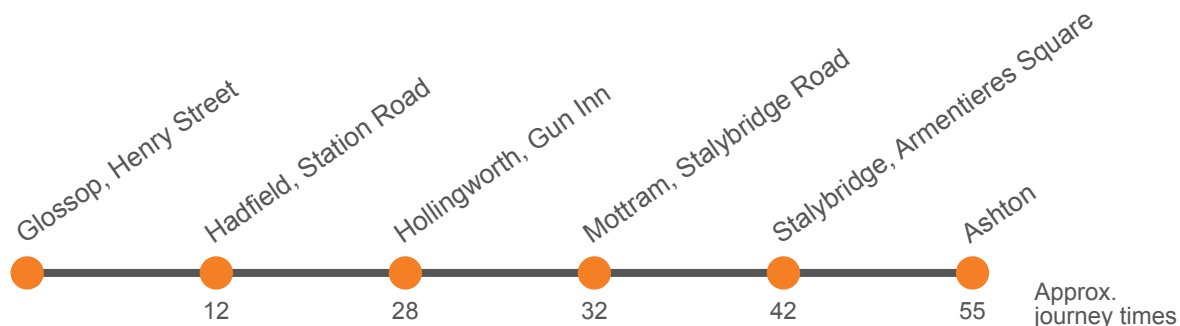

## Glossop - Ashton-under-Lyne via Hadfield

Effective from: 11/04/2021

Stagecoach Manchester

### Monday to Friday

Glossop, Shirebrook Drive	...	0611	0636	0653	0712	...	0801	...	...	...	...	...	...
Henry Street, Henry Street Stop C	0555					0738		0833	0858	0923	0948	1013	1038
Glossop, Market Hall		0617	0642	0659	0718		0808						
Hadfield, Railway Station	0604	0627	0652	0712	0732	0752	0821	0846	0911	0936	1001	1026	1051
Hollingworth, Gun Inn	0614	0640	0707	0729	0754	0814	0839	0901	0926	0951	1016	1041	1106
Mottram, Stalybridge Road	0618	0644	0712	0735	0800	0820	0844	0904	0929	0954	1019	1044	1109
Stalybridge, Armentieres Square Stop A	0629	0655	0723	0747	0812	0832	0854	0914	0939	1004	1029	1054	1119
Ashton-under-Lyne, Interchange Stand K	0637	0707	0737	0802	0827	0847	0907	0927	0952	1017	1042	1107	1132