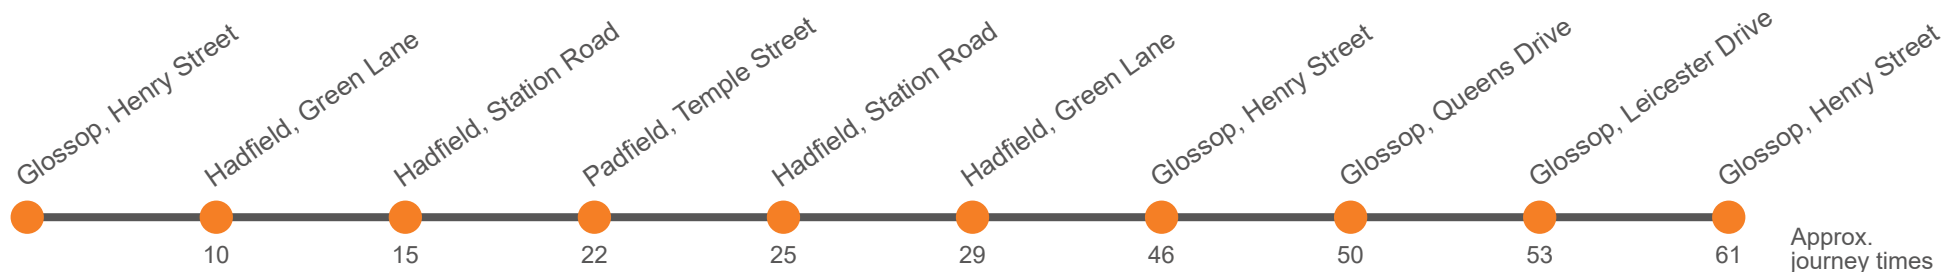

393

Glossop Circular via Padfield & Shirebrook Park

Effective from: 24/04/2022

High Peak

Saturday

Glossop, Henry Street	0845	0945	1045	1145	1245	1345	1445	1545	1645
Glossop, Heath Road				1148		1348			
Hadfield, The Chieftain	0855	0955	1055	1155	1255	1355	1455	1555	1655
Hadfield, Railway Station	0900	1000	1100	1200	1300	1400	1500	1600	1700
Padfield, Peels Arms Ph <i>arr</i>	0904	1004	1104	1204	1304	1404	1504	1604	1704
Padfield, Peels Arms Ph <i>dep</i>	0905	1005	1105	1205	1305	1405	1505	1605	1705
Hadfield, Railway Station	0908	1008	1108	1208	1308	1408	1508	1608	1708
Hadfield, The Chieftain	0912	1012	1112	1212	1312	1412	1512	1612	1712
Glossop, Heath Road		1017		1217					
Glossop, Henry Street <i>arr</i>	0922	1024	1122	1224	1322	1422	1522	1622	1722
Glossop, Henry Street <i>dep</i>	0929	1030	1129	1230	1329	1430	1529	1629	...
Glossop, Queens Drive	0933	1034	1133	1234	1333	1434	1533	1633	...
Glossop, Linacre Way	0936	1037	1136	1237	1336	1437	1536	1636	...
Glossop, Henry Street	0944	1045	1144	1245	1344	1445	1544	1644	...