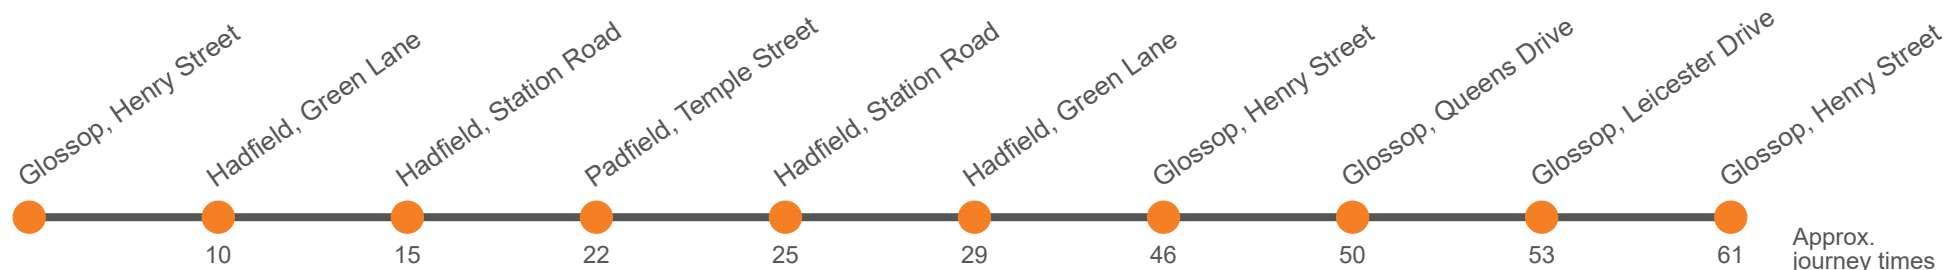

393

Glossop Circular via Padfield & Shirebrook Park

Effective from: 24/04/2022

High Peak

Monday to Friday

Glossop, Henry Street	...	0740	0835	0945	1045	1145	1245	1345	1445	1545	1645	1745
Glossop, Heath Road	...					1148		1348				
Hadfield, The Chieftain	...	0750	0845	0955	1055	1155	1255	1355	1455	1555	1655	1755
Hadfield, Railway Station	...	0755	0850	1000	1100	1200	1300	1400	1500	1600	1700	1800
Padfield, Peels Arms Ph <i>arr</i>	...	0759	0854	1004	1104	1204	1304	1404	1504	1604	1704	1804
Padfield, Peels Arms Ph <i>dep</i>	0723	0800	0905	1005	1105	1205	1305	1405	1505	1605	1705	1805
Hadfield, Railway Station	0726	0803	0908	1008	1108	1208	1308	1408	1508	1608	1708	1808
Hadfield, The Chieftain	0730	0807	0912	1012	1112	1212	1312	1412	1512	1612	1712	1812
Glossop, Heath Road				1017		1217						
Glossop, Henry Street <i>arr</i>	0740	0818	0922	1024	1122	1224	1322	1422	1522	1622	1722	1822
Glossop, Henry Street <i>dep</i>	...	0820	0930	1030	1129	1230	1329	1430	1529	1629	1729	...
Glossop, Queens Drive	...	0824	0934	1034	1133	1234	1333	1434	1533	1633	1733	...
Glossop, Linacre Way	...	0827	0937	1037	1136	1237	1336	1437	1536	1636	1736	...
Glossop, Henry Street	...	0835	0945	1045	1144	1245	1344	1445	1544	1644	1744	...