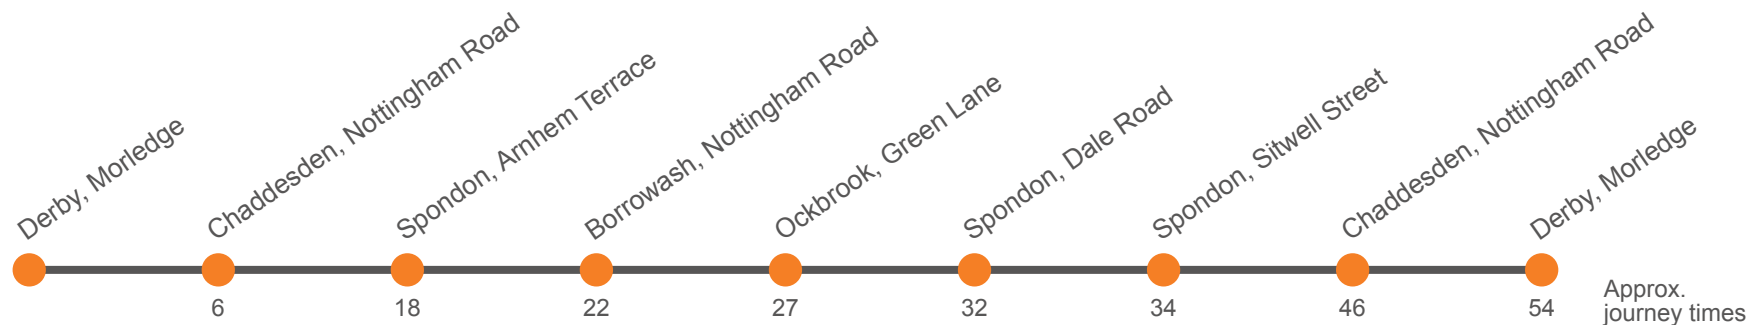

### Monday to Friday

Service:	9A	9A	9	9A	9	9A	9	9A	9	9A	9
Derby, Morledge, Stop C8	...	0742	0905	1005	1105	1205	1305	1405	1505	1605	1705
Chaddesden, Lane End	...	0747	0912	1012	1112	1212	1312	1412	1512	1612	1712
Chaddesden, Waterford Drive	...	0752		1016		1216		1416		1616	
Chaddesden, Waterford Drive	...		0916		1116		1316		1516		1716
Spondon, White Swan	...		0923		1123		1323		1523		1723
Spondon, Dale Road Shops,	...		0926		1126		1326		1526		1726
Ockbrook, Cross Keys	...		0930		1130		1330		1530		1730
Borrowwash, Victoria Avenue	...		0937		1137		1337		1537		...
Spondon, Arnhem Terrace	...		0941		1141		1341		1541		...
Spondon, Arnhem Terrace	...	0800		1023		1223		1423		1623	...
Borrowwash, Victoria Avenue	0700	0802		1028		1228		1428		1628	...
Ockbrook, Cross Keys	0705	0809		1033		1233		1433		1633	...
Spondon, Dale Road Shops	0709	0815		1037		1237		1437		1637	...
Spondon, White Swan	0711	0818		1039		1239		1439		1639	...
Chaddesden, Waterford Drive	0719	0826		1047		1247		1447		1647	...
Chaddesden, Waterford Drive			0949		1149		1349		1549		...
Chaddesden, Lane End	0723	0830	0953	1051	1153	1251	1353	1451	1553	1651	...
Derby, Morledge, Stop C8	0730	0840	1000	1058	1200	1258	1400	1458	1600	1658	...