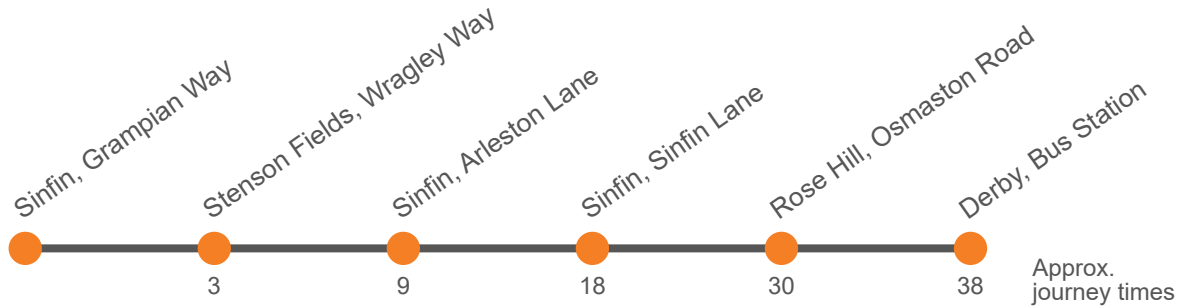

Monday to Friday (continued)

Sinfin, ASDA Grampian Way	1051	Then at these mins past the hour	03	15	27	39	51	until	1303	1315	1327	1339	1351	1403	1415	1427
Stenson Fields, Wragley Way	1054		06	18	30	42	54		1306	1318	1330	1342	1354	1406	1418	1430
Sinfin, ASDA Arleston Lane	1101		13	25	37	49	01		1313	1325	1337	1349	1401	1413	1425	1437
Sinfin Lane, Combustion	1110		22	34	46	58	10		1322	1334	1346	1358	1410	1422	1434	1446
Rose Hill, Osmaston Rd/Ivy Square	1122		34	46	58	10	22		1334	1346	1358	1410	1422	1434	1446	1458
Derby Bus Station, Bay 19	1130		42	54	06	18	30		1342	1354	1406	1418	1430	1442	1454	1506

Monday to Friday (continued)

Codes	Sch													
Sinfin, ASDA Grampian Way	1439	1451	...	1506	1520	1533	1545	1557	1609	1621	1632	1644	1656	1708
Stenson Fields, Wragley Way	1442	1454	...	1510	1524	1537	1549	1601	1613	1625	1636	1648	1700	1712
Sinfin, ASDA Arleston Lane	1449	1501	1510	1520	1532	1545	1556	1608	1620	1632	1643	1655	1707	1719
Sinfin Lane, Combustion	1458	1510	1521	1531	1544	1555	1605	1616	1628	1640	1651	1703	1715	1727
Rose Hill, Osmaston Rd/Ivy Square	1510	1522	1534	1544	1557	1608	1618	1629	1641	1653	1704	1716	1728	1740
Derby Bus Station, Bay 19	1518	1531	1543	1553	1606	1616	1626	1637	1649	1701	1711	1723	1735	1747

Sch Runs on Schooldays Only