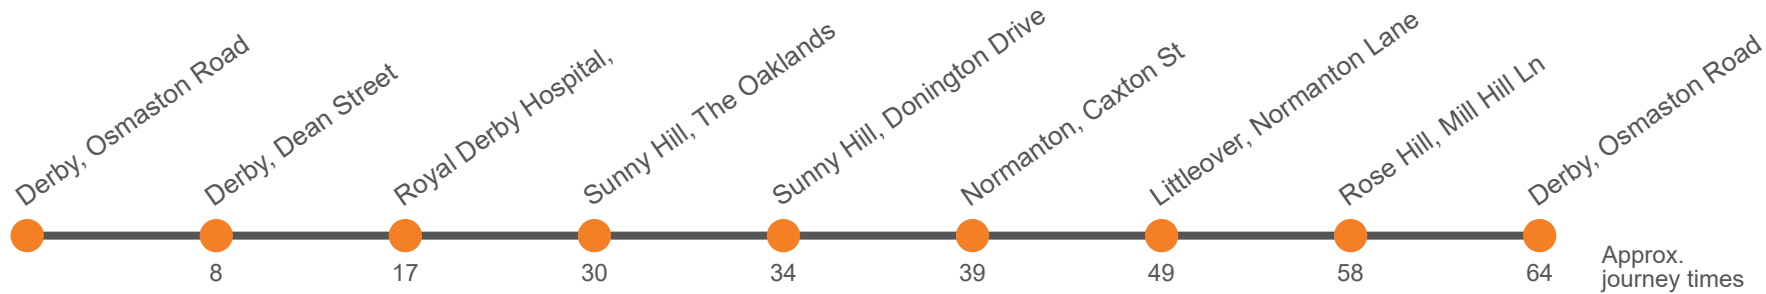

## Monday to Friday (continued)

Derby, Osmaston Road Stop A7	1420	1440	1510	1530	1600	1630	1700	1730	1800	1900	2000
St Lukes, Dean Street	1428	1448	1518	1538	1608	1638	1708	1738	1808	1908	2008
Royal Derby Hospital	1438	1459	1529	1549	1619	1649	1719	1749	1815	1915	2015
Sunny Hill, The Oaklands	1451	1513	1543	1603	1633	1703	1733	1803	1824	1924	2024
Sunny Hill, Donington Drive	1455	1517	1547	1607	1637	1707	1737	1807	1828	1928	2028
Normanton, Caxton Street	1501	1523	1553	1613	1643	1713	1743	1813	1832	1932	2032
Normanton Lane, Normanton Lane	1512	1533	1603	1623	1653	1723	1753	1823	1842	1942	2042
Rose Hill, Mill Hill Ln/Bailey St	1521	1543	1613	1633	1703	1733	1803	1833	1849	1949	2049
Derby, Osmaston Road Stop A7	1527	1549	1619	1639	1709	1739	1809	1839	1855	1955	2055

## Saturday (continued)

Derby, Osmaston Road Stop A7	1800	1900	2000
St Lukes, Dean Street	1808	1908	2008
Royal Derby Hospital	1815	1915	2015
Sunny Hill, The Oaklands	1824	1924	2024
Sunny Hill, Donington Drive	1828	1928	2028
Normanton, Caxton Street	1832	1932	2032
Normanton Lane, Normanton Lane	1842	1942	2042
Rose Hill, Mill Hill Ln/Bailey St	1849	1949	2049
Derby, Osmaston Road Stop A7	1855	1955	2055

### Sunday

Derby, Osmaston Road Stop A7	0900		00		1700	1800	1900
St Lukes, Dean Street	0908	Then at these mins past the hour	08	until	1708	1808	1908
Royal Derby Hospital	0915		15		1715	1815	1915
Sunny Hill, The Oaklands	0924		24		1724	1824	1924
Sunny Hill, Donington Drive	0928		28		1728	1828	1928
Normanton, Caxton Street	0932		32		1732	1832	1932
Normanton Lane, Normanton Lane	0942		42		1742	1842	1942
Rose Hill, Mill Hill Ln/Bailey St	0949		49		1749	1849	1949
Derby, Osmaston Road Stop A7	0955	55	1755	1855	1955		