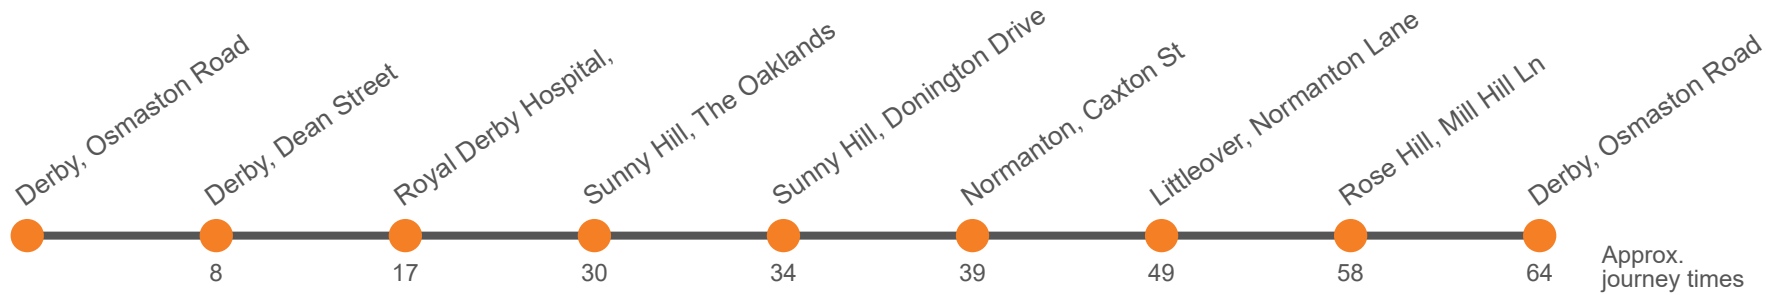

## Monday to Friday (continued)

Derby, Osmaston Road Stop A7	1420	1440	1510	1530	1600	1630	1700	1730	1800	1900	2000
St Lukes, Dean Street	1428	1448	1518	1538	1608	1638	1708	1738	1808	1908	2008
Royal Derby Hospital	1438	1459	1529	1549	1619	1649	1719	1749	1815	1915	2015
Sunny Hill, The Oaklands	1451	1513	1543	1603	1633	1703	1733	1803	1824	1924	2024
Sunny Hill, Donington Drive	1455	1517	1547	1607	1637	1707	1737	1807	1828	1928	2028
Normanton, Caxton Street	1501	1523	1553	1613	1643	1713	1743	1813	1832	1932	2032
Normanton Lane, Normanton Lane	1512	1533	1603	1623	1653	1723	1753	1823	1842	1942	2042
Rose Hill, Mill Hill Ln/Bailey St	1521	1543	1613	1633	1703	1733	1803	1833	1849	1949	2049
Derby, Osmaston Road Stop A7	1527	1549	1619	1639	1709	1739	1809	1839	1855	1955	2055

## Saturday (continued)

Derby, Osmaston Road Stop A7	1800	1900	2000
St Lukes, Dean Street	1808	1908	2008
Royal Derby Hospital	1815	1915	2015
Sunny Hill, The Oaklands	1824	1924	2024
Sunny Hill, Donington Drive	1828	1928	2028
Normanton, Caxton Street	1832	1932	2032
Normanton Lane, Normanton Lane	1842	1942	2042
Rose Hill, Mill Hill Ln/Bailey St	1849	1949	2049
Derby, Osmaston Road Stop A7	1855	1955	2055

### Sunday

Derby, Osmaston Road Stop A7	0900		00		1700	1800	1900
St Lukes, Dean Street	0908	Then at these mins past the hour	08	until	1708	1808	1908
Royal Derby Hospital	0915		15		1715	1815	1915
Sunny Hill, The Oaklands	0924		24		1724	1824	1924
Sunny Hill, Donington Drive	0928		28		1728	1828	1928
Normanton, Caxton Street	0932		32		1732	1832	1932
Normanton Lane, Normanton Lane	0942		42		1742	1842	1942
Rose Hill, Mill Hill Ln/Bailey St	0949		49		1749	1849	1949
Derby, Osmaston Road Stop A7	0955	55	1755	1855	1955		