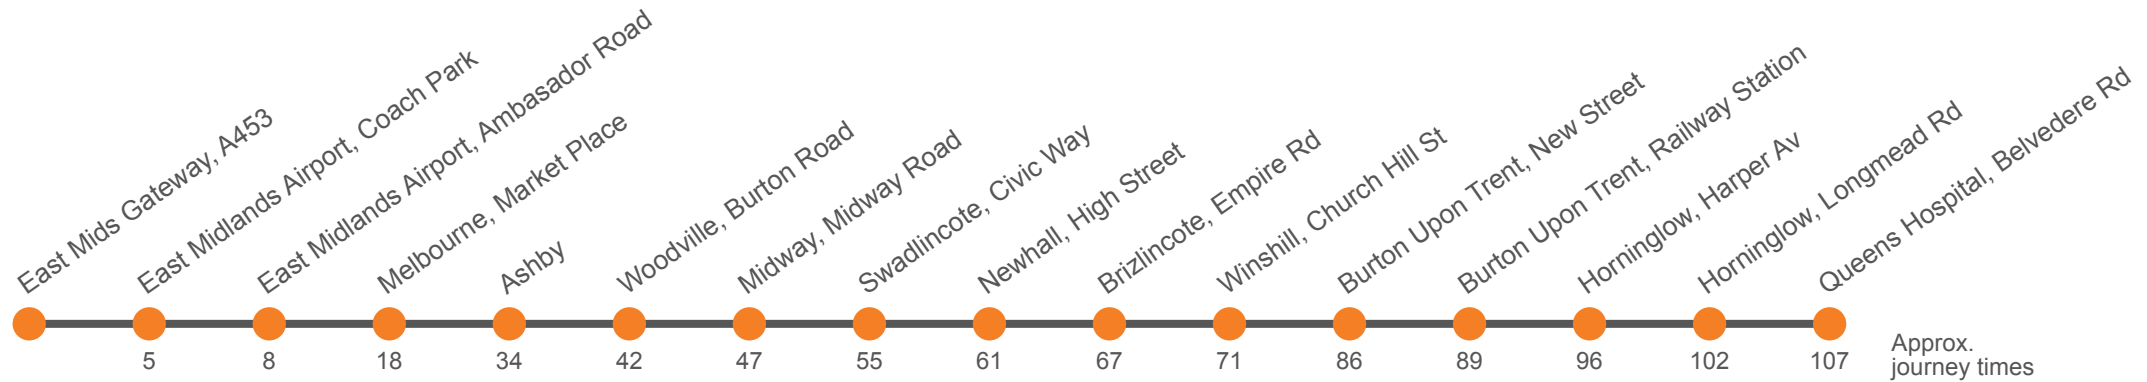

Saturday

East Midlands Gateway, Stand 1	...	0415	...	0515	...	...	0620	...	0730	...	0842	...	0942	
Coach Park, Coach Park	...	0420	...	0520	...	...	0625	...	0736	...	0848	...	0948	
EM Airport, Cargo West	...	0423	...	0523	...	...	0628	...	0739	...	0851	...	0951	
Melbourne, Market Place	...	0431	...	0531	...	...	0638	...	0749	...	0901	...	1001	
Ashby-de-la-Zouch, Market Street	arr	...	0443	...	0543	...	...	0651	...	0802	...	0914	...	1014
Ashby-de-la-Zouch, Market Street	dep	...	0445	...	0545	...	...	0700	0727	0802	0847	0917	0947	1017
Woodville, Toll Gate		0422	0452	...	0552	...	0649	0709	0736	0811	0856	0926	0956	1026
Midway, Midway Road Top		0425	0455	...	0555	...	0652	0714	0741	0816	0901	0931	1001	1031
Swadlincote, Bus Station, Stop 1		0430	0500	...	0600	...	0655	0725	0750	0825	0910	0940	1010	1040
Newhall, Village Hall		0435	0505	...	0605	...	0701	0731	0756	0831	0916	0946	1016	1046
Winshill, Empire Rd		0440	0510	...	0610	0640	0708	0738	0808	0843	0923	0953	1023	1053
Winshill, Church		0444	0514	...	0614	0644	0712	0742	0812	0847	0927	0957	1027	1057
Burton, New Street, Stand 4	arr	0450	0520	...	0620	0650	0722	0752	0822	0857	0937	1007	1037	1107
Burton, New Street, Stand 4	dep	...	...	0535	0622	0652	0727	0757	0832	0907	0942	1012	1042	1112
Burton, Railway Station		...	...	0538	0625	0655	0730	0800	0835	0910	0945	1015	1045	1115
Horningslow, Harper Ave		...	...	0543	0632	0702	0737	0807	0842	0917	0952	1022	1052	1122
Horningslow, Longmead Rd		...	...	0548	0640	0710	0745	0815	0850	0925	1000	1030	1100	1130
Burton, Queens Hospital		...	...	0553	0644	0714	0749	0819	0854	0929	1004	1034	1104	1134