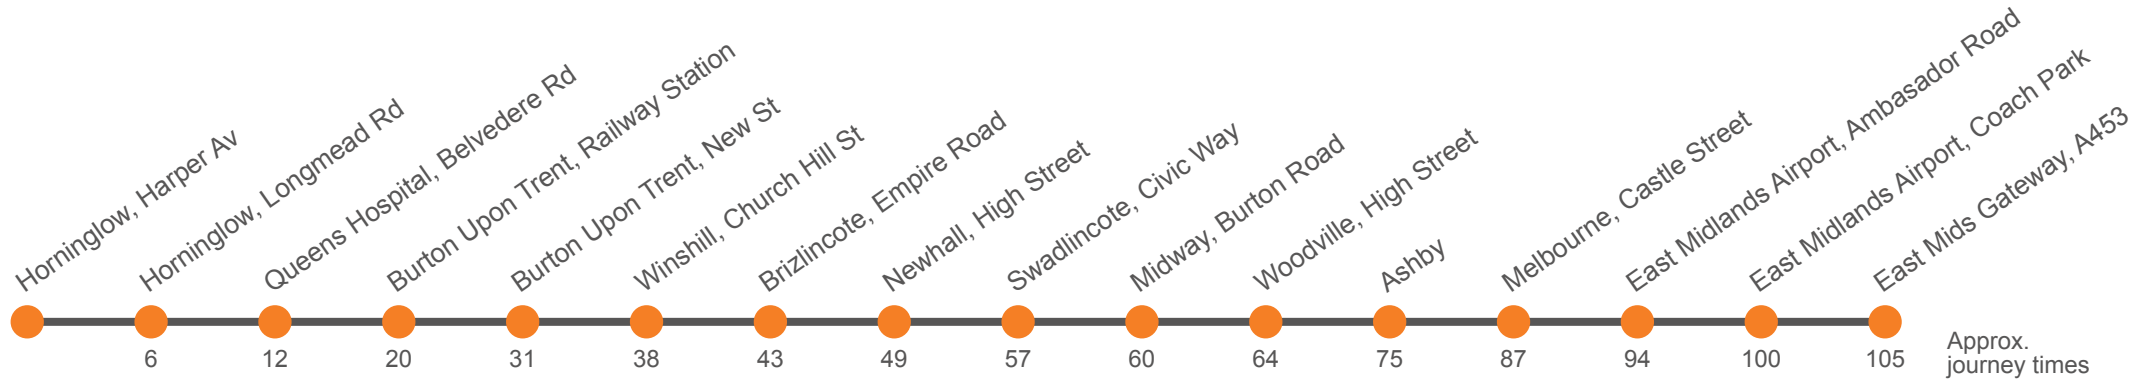

Sunday

Horninglow, Harper Ave	...	...	...	...	...	0800		00		1400	1500	1615	1715	1837
Horninglow, Longmead Rd	...	...	...	...	...	0804		04		1404	1504	1619	1719	1842
Burton, Queens Hospital	...	...	...	...	...	0811		11		1411	1511	1626	1726	1850
Burton, Belvedere Road	...	...	...	...	...	0812		12		1412	1512	1627	1727	1852
Burton, Railway Station	...	...	...	...	...	0818		18		1418	1518	1633	1733	1858
Burton, New Street, Stand 9	<i>arr</i>	...	...	...	...	0822		22		1422	1522	1637	1737	1903
Burton, New Street, Stand 9	<i>dep</i>	0305	0405	0505	0605	0725	0825	25		1425	1525	1640	1740	1910
Winshill, Church		0310	0410	0510	0610	0730	0830	30	Then at these mins past the hour					
Winshill, Empire Road		0314	0414	0514	0614	0734	0834	34						
Newhall, Village Hall		0319	0419	0519	0619	0739	0839	39		until				
Swadlincote, Bus Station, Stop 4		0325	0425	0525	0625	0747	0847	47						
Midway, Masons Arms		0328	0428	0528	0628	0751	0851	51						
Woodville, Toll Gate		0331	0431	0531	0631	0755	0855	55						
Ashby-de-la-Zouch, Market Street	<i>arr</i>	0339	0439	0539	0639	0804	0904	04						
Ashby-de-la-Zouch, Market Street	<i>dep</i>	0340	0440	0540	0640	0805	0905	05						
Melbourne, Potter Street		0351	0451	0551	0651	0818	0918	18						
EM Airport, Cargo West		0357	0457	0557	0657	0825	0925	25						
Coach Park, Coach Park		0402	0502	0602	0702	0831	0931	31						
East Midlands Gateway, Stand 1		0408	0508	0608	0708	...	...	...