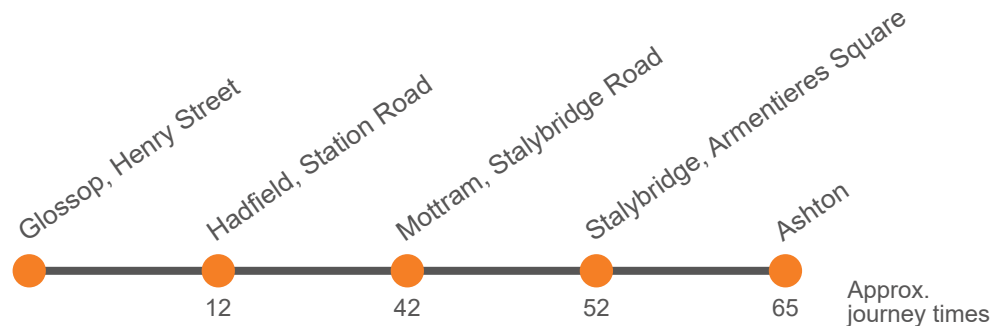

Saturday

Glossop, Henry Street Stop A	0648	0748	0848	0948	1018	1048	Then at these mins past the hour	18 48	until	1648	1718	1748	1818
Hadfield, Railway Station	0657	0757	0857	1000	1030	1100		30 00		1700	1730	1800	1830
Mottram, Stalybridge Road <i>arr</i>	0715	0820	0920	1030	1100	1130		00 30		1730	1800	1828	1858
Mottram, Stalybridge Road <i>dep</i>	0715	0820	0920	1030	1100	1130		00 30		1730	1800	1828	1858
Stalybridge, Armentieres Square Stop A	0725	0830	0930	1040	1110	1140		10 40		1740	1810	1838	1908
Ashton-under-Lyne Interchange Stand K	0734	0839	0939	1052	1122	1152	22 52	1752	1822	1849	1919		

Saturday (continued)

Glossop, Henry Street Stop A	1848	1941	2041	2141	2241	2341
Hadfield, Railway Station	1900	1950	2050	2150	2250	2350
Mottram, Stalybridge Road <i>arr</i>	1928	2007	2107	2207	2307	0007
Mottram, Stalybridge Road <i>dep</i>	1928	2008	2108	2208	2308	0008
Stalybridge, Armentieres Square Stop A	1938	2016	2116	2216	2316	0016
Ashton-under-Lyne Interchange Stand K	1949	2026	2126	2226	2326	0026