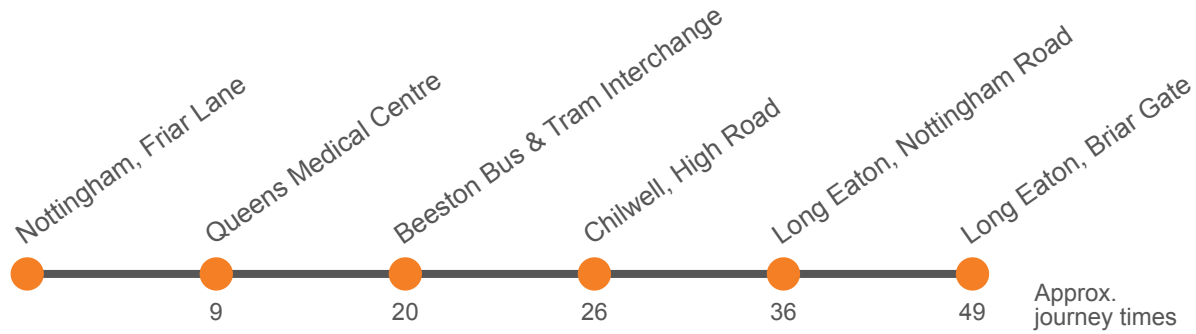

Saturday (continued)

Friar Lane, Friar Lane	0113	0143	0213	0243	0313	0343
Queens Medical Centre	0119	0149	0219	0249	0319	0349
Beeston Bus & Tram Interchange	0127	0157	0227	0257	0327	0357
Attenborough Lane, High Road	0131	0201	0231	0301	0331	0401
Long Eaton, Green <i>arr</i>	0139	0209	0239	0309	0339	0409
Long Eaton, Green <i>dep</i>	0139	...	0239	...	...	...
Wilsthorne Island, Derby Road	0143	...	0243	...	...	...
Church, Wilsthorne Road	0147	...	0247	...	...	...
Square, Victoria Road	0151	...	0251	...	...	...
Borrowash, Victoria Avenue	0155	...	0255	...	...	...
Spondon, Lodge Lane	0159	...	0259	...	...	...
Chaddesden, Lane End	0203	...	0303	...	...	...
Bus Station, Morledge		...		...	...	...
Derby, Corporation Street Stop J4	0213	...	0313	...	...	...
186 Briar Gate, Briar Gate	...	...	...	...	...	...