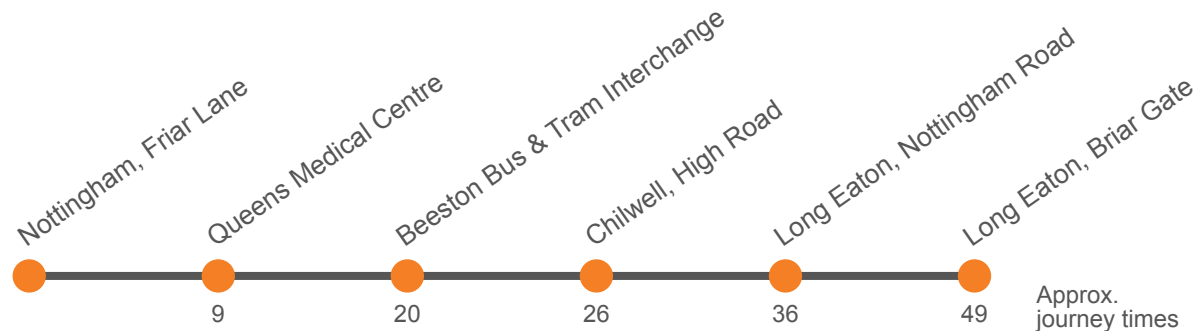

Monday to Friday (continued)

Codes	c		b		a			a		a		c	b	
Friar Lane, Friar Lane	1403	1413	1423	1423	1433	1443	1453	1503	1513	1523	1533	1543	1553	1553
Queens Medical Centre	1413	1423	1433	1433	1443	1453	1503	1513	1523	1533	1543	1553	1603	1603
Beeston Bus & Tram Interchange	1425	1435	1445	1445	1455	1505	1515	1525	1535	1547	1557	1607	1617	1617
Attenborough Lane, High Road	1431	1441	1451	1451	1501	1511	1521	1531	1541	1553	1603	1613	1623	1623
Long Eaton, Green <i>arr</i>	1440	1450	1500	1500	1510	1520	1530	1540	1550	1604	1614	1624	1634	1634
Long Eaton, Green <i>dep</i>	1442	1452	1502	1502	1512	1522	1532	1542	1552	1605	1617	1625	1637	1637
Wilsthorpe Island, Derby Road	1447		1507	1507		1527		1547		1612		1632		
Church, Wilsthorpe Road	1451		1511	1511		1531		1551		1616		1636		
Square, Victoria Road	1456		1516	1516		1536		1556		1621		1641		
Borrowash, Victoria Avenue	1501		1521	1521		1541		1601		1626		1646		
Spondon, Lodge Lane	1506		1526	1526		1546		1606		1631		1651		
Chaddesden, Lane End	1511		1531	1531		1551		1611		1636		1656		
Bus Station, Morledge	1520		1540	1540		1600		1620		1645		1705		
Derby, Corporation Street Stop J4	...		...	...		...		...		...		...		
186 Briar Gate, Briar Gate	...	1506	...	...	1526	...	1546	...	1606	...	1631	...	1651	1651

a buses arriving in Derby between 7:59 and 9:00 and 16:00 and 18:00 run via St Alkmund's Way.

b Only runs on Fridays

c Does not run on Fridays