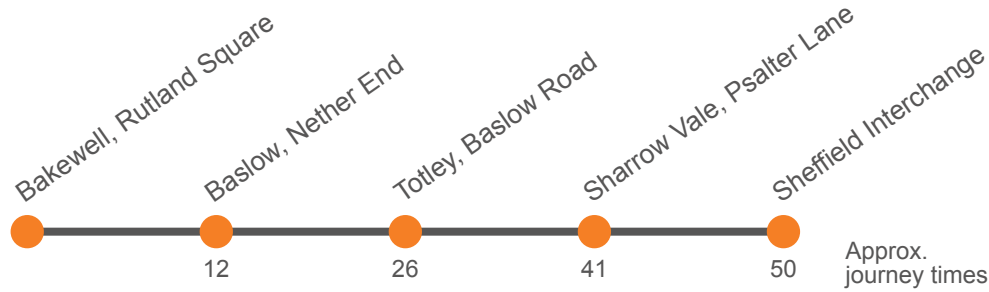

Saturday (continued)

Codes								nGMT	BST
Bakewell, Rutland Square, Stand D	1513	1540	1620	1640	1733	1755	1855	1933	1953
Chatsworth House				1652		1807	1907		
Baslow, Nether End	1525	1600	1632	1700	1745	1815	1915	1945	2005
Totley, Baslow Road	1539	1614	1646	1714	1759	1829	1929	1959	2019
Sharrow Vale, Psalter Lane	1554	1629	1701	1729	1820	1844	1944	2014	2034
Sheffield Interchange, Stop D3	1603	1638	1710	1738	1840	1853	1953	2022	2042

BST Runs on BST Summer dates
nGMT Runs on GMT Winter dates

Sunday

Codes	nGMT	BST	BST	nGMT	BST	BST	nGMT	BST	BST		BST	nGMT	BST	BST
Bakewell, Rutland Square, Stand D	0943	0940	1013	1043	1040	1113	1143	1140	1213	1240	1313	1343	1340	1413
Chatsworth House		0952			1052			1152		1252			1352	
Baslow, Nether End	0955	1000	1025	1055	1100	1125	1155	1200	1225	1300	1325	1355	1400	1425
Totley, Baslow Road	1009	1014	1039	1109	1114	1139	1209	1214	1239	1314	1339	1409	1414	1439
Sharrow Vale, Psalter Lane	1024	1029	1054	1124	1129	1154	1224	1229	1254	1329	1354	1424	1429	1454
Sheffield Interchange, Stop D3	1033	1038	1103	1133	1138	1203	1233	1238	1303	1338	1403	1433	1438	1503

BST Runs on BST Summer dates
nGMT Runs on GMT Winter dates

Sunday (continued)

Codes	BST	nGMT	BST	BST	nGMT	BST	BST	nGMT	BST	BST	
Bakewell, Rutland Square, Stand D	1440	1513	1543	1540	1613	1640	1640	1733	1743	1755	1855
Chatsworth House	1452			1552		1652	1652			1807	1907
Baslow, Nether End	1500	1525	1555	1600	1625	1700	1705	1745	1755	1815	1915
Totley, Baslow Road	1514	1539	1609	1614	1639	1714	1719	1759	1809	1829	1929
Sharrow Vale, Psalter Lane	1529	1554	1624	1629	1700	1729	1734	1812	1822	1842	1942
Sheffield Interchange, Stop D3	1538	1603	1633	1638	1710	1738	1743	1820	1830	1850	1950