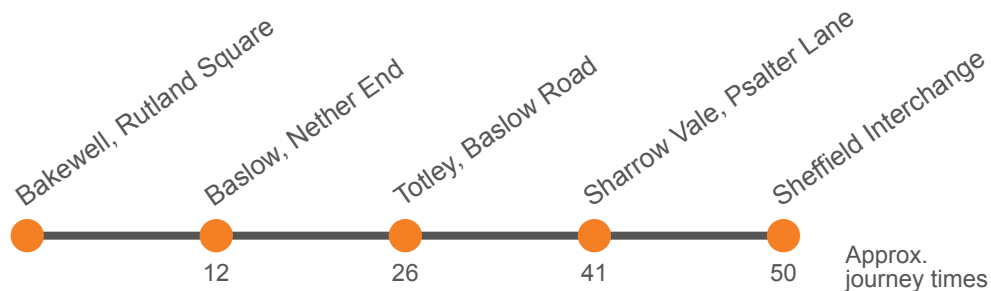

218

Bakewell to Sheffield via Chatsworth House & Baslow

Effective from: 18/04/2021

TM Travel

Monday to Friday

Bakewell, Lady Manners School
Bakewell, Rutland Square, Stand D	0630	0730	0910	0940	1013	1040	1113	1140	1213	1240	1313	1340	1413	1440
Calver, Hassop Road														
Chatsworth House				0952		1052		1152		1252		1352		1452
Baslow, Nether End	0642	0742	0922	1000	1025	1101	1125	1200	1225	1301	1325	1400	1425	1500
Totley, Baslow Road	0656	0756	0936	1014	1039	1115	1139	1214	1239	1315	1339	1414	1439	1514
Sharrow Vale, Psalter Lane	0714	0814	0951	1029	1054	1130	1154	1229	1254	1330	1354	1429	1454	1529
Sheffield Interchange, Stop D3	0726	0826	1000	1038	1103	1139	1203	1238	1303	1339	1403	1438	1503	1538

a Only runs on Fridays

b Does not run on Fridays

BST Runs on BST Summer dates

Hol Derbyshire School Holidays Only

nGMT Runs on GMT Winter dates

Sch Derbyshire Schooldays Only

Saturday

Bakewell, Rutland Square, Stand D	0630	0730	0910	0940	1013	1040	1113	1140	1213	1240	1313	1340	1413	1440
Chatsworth House				0952		1052		1152		1252		1352		1452
Baslow, Nether End	0642	0742	0922	1000	1025	1101	1125	1200	1225	1301	1325	1400	1425	1500
Totley, Baslow Road	0656	0756	0936	1014	1039	1115	1139	1214	1239	1315	1339	1414	1439	1514
Sharrow Vale, Psalter Lane	0714	0814	0951	1029	1054	1130	1154	1229	1254	1330	1354	1429	1454	1529
Sheffield Interchange, Stop D3	0726	0826	1000	1038	1103	1139	1203	1238	1303	1339	1403	1438	1503	1538

Saturday (continued)

Sheffield Interchange, Stop D3	1640	1735	1755	1835
Sharrow Vale, Psalter Lane	1652	1747	1807	1846
Totley, Main Avenue	1713	1808	1828	1901
Baslow, Nether End	1726	1821	1841	1914
Chatsworth House		1829		
Bakewell, Rutland Square, Stand D	1739	1841	1854	1926