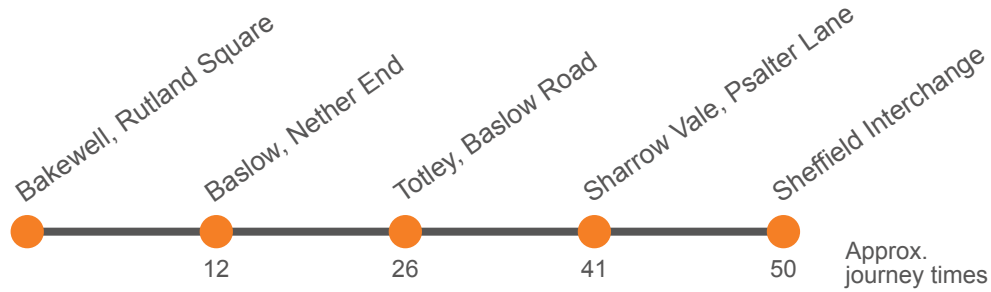

218

Bakewell to Sheffield via Chatsworth House & Baslow

Effective from: 18/04/2021

TM Travel

Monday to Friday

Bakewell, Lady Manners School
Bakewell, Rutland Square, Stand D	0630	0730	0910	0940	1013	1040	1113	1140	1213	1240	1313	1340	1413	1440
Calver, Hassop Road														
Chatsworth House				0952		1052		1152		1252		1352		1452
Baslow, Nether End	0642	0742	0922	1000	1025	1101	1125	1200	1225	1301	1325	1400	1425	1500
Totley, Baslow Road	0656	0756	0936	1014	1039	1115	1139	1214	1239	1315	1339	1414	1439	1514
Sharrow Vale, Psalter Lane	0714	0814	0951	1029	1054	1130	1154	1229	1254	1330	1354	1429	1454	1529
Sheffield Interchange, Stop D3	0726	0826	1000	1038	1103	1139	1203	1238	1303	1339	1403	1438	1503	1538

Monday to Friday (continued)

Codes		Hol	Sch						b	a,nGMT	a,BST
Bakewell, Lady Manners School	1540
Bakewell, Rutland Square, Stand D	1513	1540		1620	1640	1733	1755	1855	1933	1933	1953
Calver, Hassop Road		1552	1553								
Chatsworth House					1652		1807	1907			
Baslow, Nether End	1525	1600	1600	1637	1700	1745	1815	1915	1945	1945	2005
Totley, Baslow Road	1539	1614	1614	1651	1714	1759	1829	1929	1959	1959	2019
Sharrow Vale, Psalter Lane	1554	1629	1629	1711	1735	1820	1844	1944	2014	2014	2034
Sheffield Interchange, Stop D3	1603	1638	1638	1721	1745	1828	1852	1952	2022	2022	2042

Saturday (continued)

Sheffield Interchange, Stop D3	1640	1735	1755	1835
Sharrow Vale, Psalter Lane	1652	1747	1807	1846
Totley, Main Avenue	1713	1808	1828	1901
Baslow, Nether End	1726	1821	1841	1914
Chatsworth House		1829		
Bakewell, Rutland Square, Stand D	1739	1841	1854	1926